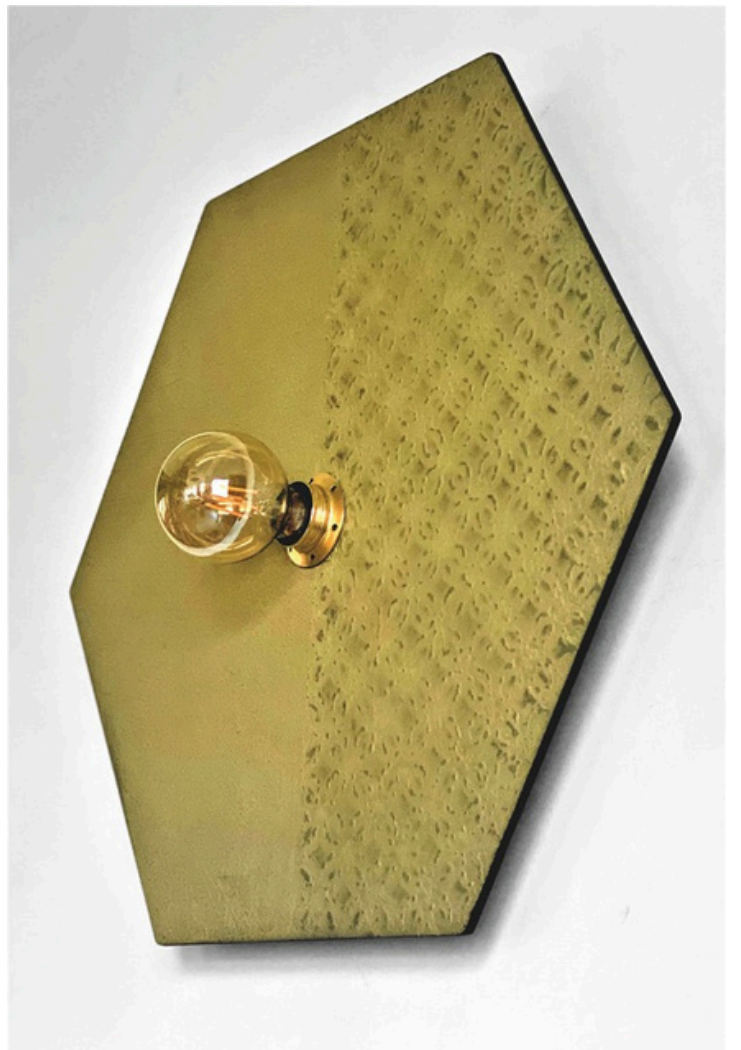

# Minéra'L

aux lignes épurées et authentiques

Table basse Minéra'L diamètre 70 cm composée d'un plateau medium recouvert d'une finition décorative artisanale.

- 2 dimensions de plateau  $\varnothing$ 100 et 70 cm
- 2 hauteurs 34 et 44 cm
- Pied central cylindrique recouvert d'une finition
- Finition au choix dans notre nuancier

## Luminaire

Luminaire L'Éclaire plus composé d'un disque medium recouvert d'une finition décorative artisanale.

- Applique, suspension et plafonnier
- 4 dimensions de disque ø80, 60, 40 et 20 cm
- 3 couleurs de fil : blanc, noir et jute
- 4 couleurs de douille blanc, noir, cuivre et or
- 3 couleurs disque central or, cuivre et bronze
- Finition du disque au choix dans notre nuancier

## Luminaire

Luminaire Péta'L composé d'un disque medium recouvert d'une finition décorative artisanale.

- Applique, suspension et plafonnier
- 3 dimensions de disque 67, 57 et 50 cm
- 3 couleurs de fil : blanc, noir et jute
- 4 couleurs de douille blanc, noir, cuivre et or
- Finition du disque au choix dans notre nuancier

## Luminaire

Luminaire L'Prima composé d'un disque medium recouvert d'une finition décorative artisanale.

- Applique, suspension et plafonnier
- 3 dimensions de disque 60, 40 et 30 cm
- 3 couleurs de fil, blanc, noir et jute
- 4 couleurs de douille blanc, noir, cuivre et or
- Finition du disque au choix dans notre nuancier