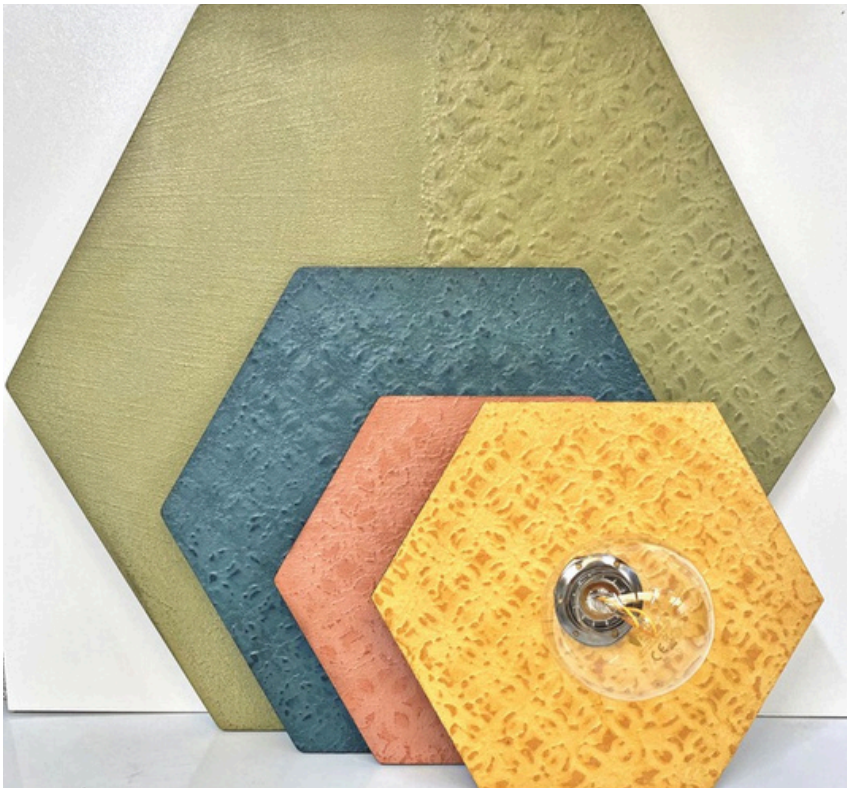

## Luminaire

Luminaire L'Éclaire plus composé d'un disque medium recouvert d'une finition décorative artisanale.

- Applique, suspension et plafonnier
- 4 dimensions de disque ø80, 60, 40 et 20 cm
- 3 couleurs de fil : blanc, noir et jute
- 4 couleurs de douille blanc, noir, cuivre et or
- 3 couleurs disque central or, cuivre et bronze
- Finition du disque au choix dans notre nuancier

## Luminaire

Luminaire Péta'L composé d'un disque medium recouvert d'une finition décorative artisanale.

- Applique, suspension et plafonnier
- 3 dimensions de disque 67, 57 et 50 cm
- 3 couleurs de fil : blanc, noir et jute
- 4 couleurs de douille blanc, noir, cuivre et or
- Finition du disque au choix dans notre nuancier

## Luminaire

Luminaire L'Prima composé d'un disque medium recouvert d'une finition décorative artisanale.

- Applique, suspension et plafonnier
- 3 dimensions de disque 60, 40 et 30 cm
- 3 couleurs de fil, blanc, noir et jute
- 4 couleurs de douille blanc, noir, cuivre et or
- Finition du disque au choix dans notre nuancier