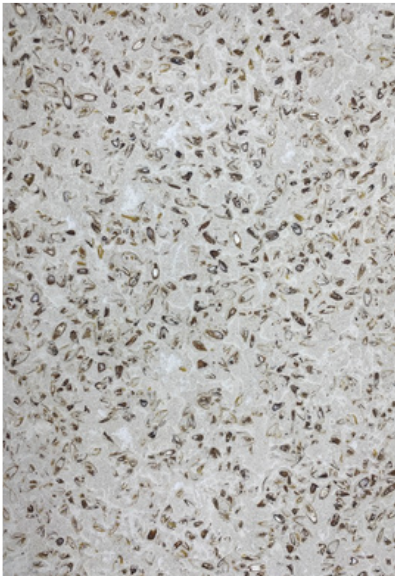

Drêche craie