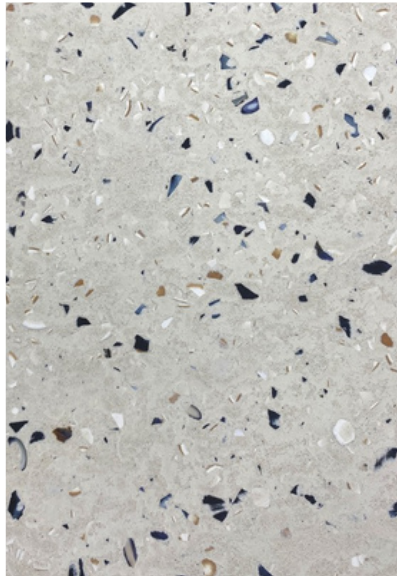

Martelé

Carreaux de ciment

Béton structuré Taupe moiré

Créativa

Tissé

Soléa

Soléa fin

Martelé

Carreaux de ciment

Béton Up-cycling

Marin huître craie

Marin moule craie

Marin St Jacques craie

Marin huître gris foncé

Marin moule gris foncé

Marin St Jacques gris foncé

Les bétons upcycling sont disponibles dans tous les coloris béton ciré.

Béton Up-cycling

Calcia craie

Calcia marin craie

Blend craie

Calcia gris foncé

Calcia marin gris foncé

Blend gris foncé