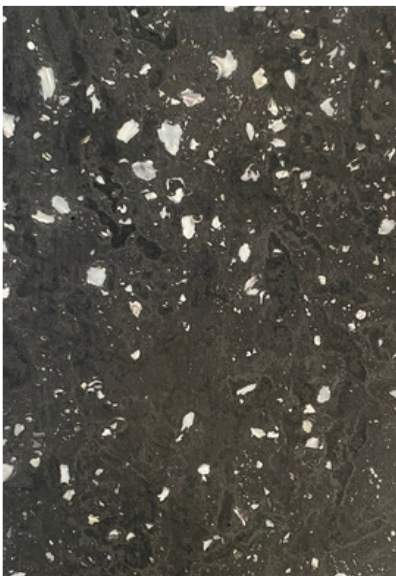

Martelé

Carreaux de ciment

Béton structuré Taupe moiré

Créativa

Tissé

Soléa

Soléa fin

Martelé

Carreaux de ciment

Béton Up-cycling

Marin huître craie

Marin moule craie

Marin St Jacques craie

Marin huître gris foncé

Marin moule gris foncé

Marin St Jacques gris foncé

Les bétons upcycling sont disponibles dans tous les coloris béton ciré.

Béton Up-cycling

Calcia craie

Calcia marin craie

Blend craie

Calcia gris foncé

Calcia marin gris foncé

Blend gris foncé