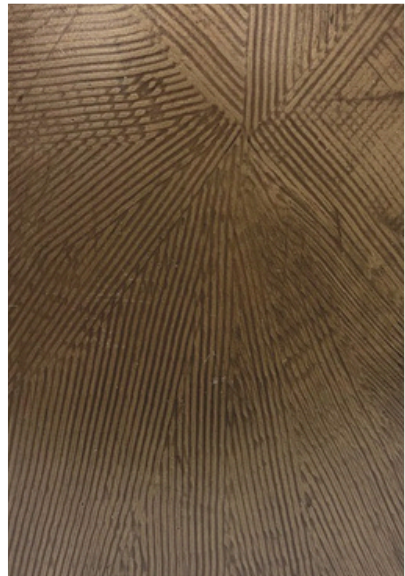

Les bétons upcycling sont disponibles dans tous les coloris béton ciré.

Effet Métal Bronze

Créativa

Tissé

Soléa

Martelé

Structuré

Effet Métal Or