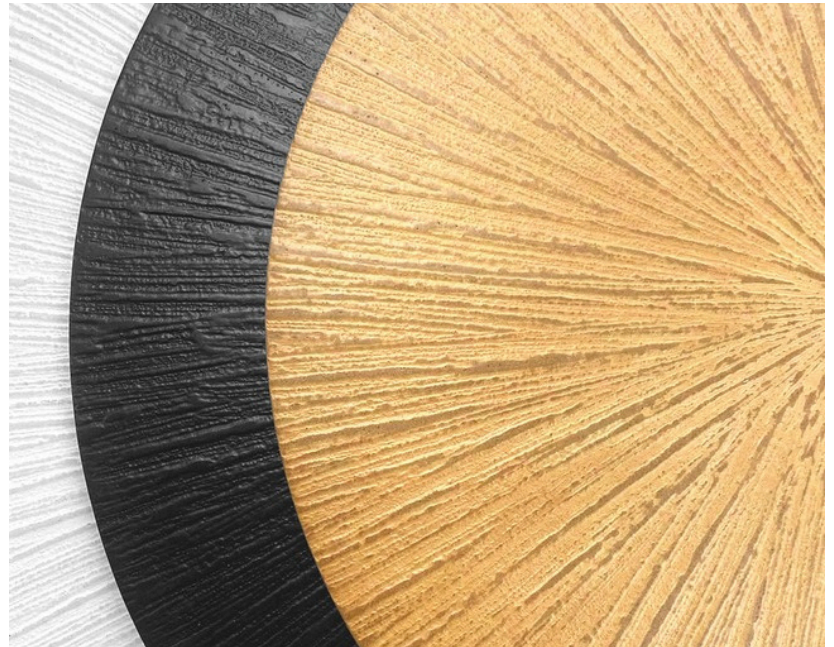

Créativa

Tissé

Soléa

Martelé

Structuré

ATELIER
L'CRÉATIVES
DÉCORATRICES • MATIÉRISTES

☎ 02 51 64 50 91

➤ WWW.ATELIER-L-CREATIVES.FR